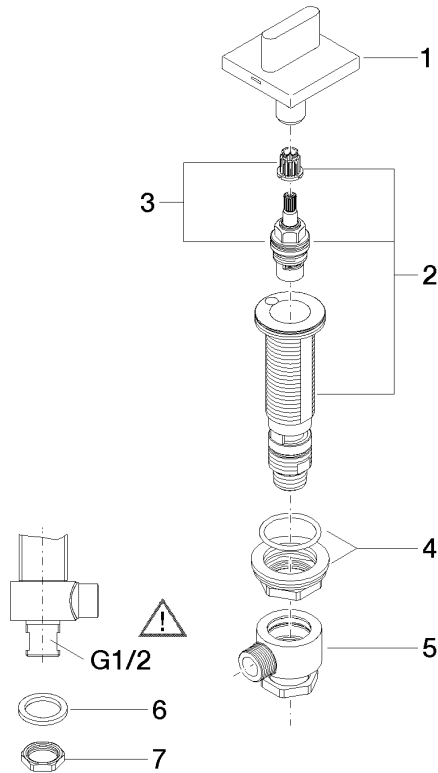

20 000 705

- Bohrungsdurchmesser Seitenventil 32 mm
- Rosette 60 x 60 mm
- mit Kaltkennzeichnung

	Champagne gebürstet (22kt Gold)	20 000 705-46
	Chrom	20 000 705-00
	Platin gebürstet	20 000 705-06
	Dark Chrome	20 000 705-19
	Champagne (22kt Gold)	20 000 705-47
	Dark Platinum gebürstet	20 000 705-99

20 000 705

mm [inches]

**Durchflussdiagramm**

**Zertifikate**

WRAS\_2103001.

20 000 705

Ersatzteile für die  
anderen  
Oberflächenvarianten  
finden Sie hier:  
Chrom

### Ersatzteilstückliste

Nr.	Artikelnummer	Benennung	Verbaumenge	Lieferzeit
1	90 20 70 051 04-46	Griff ( cold )	1	30
2	04 17 11 058 33 90	Seitenteil	1	2
3	90 90 03 133 00 90	Oberteil	1	2
4	04 23 10 032 78 90	Befestigungssatz	1	2
5	04 17 11 023 10 90	Verteiler	1	2
6	90 23 30 040 00-46	Verschraubung	1	-
Ersatzteil nicht mehr bestellbar, bitte bestellen Sie den Nachfolgeartikel				
7	09 30 11 059 90	Scheibe	1	2
8	09 23 10 012 90	Mutter	1	2