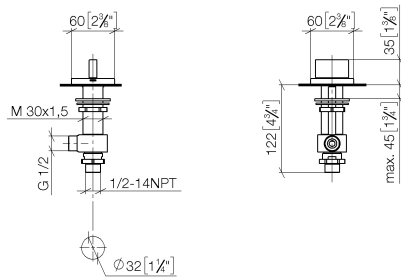

20 000 705

- Bohrungsdurchmesser Seitenventil 32 mm
- Rosette 60 x 60 mm
- mit Kaltkennzeichnung

	Champagne gebürstet (22kt Gold)	20 000 705-46
	Chrom	20 000 705-00
	Platin gebürstet	20 000 705-06
	Dark Chrome	20 000 705-19
	Champagne (22kt Gold)	20 000 705-47
	Dark Platinum gebürstet	20 000 705-99

20 000 705

mm [inches]

**Durchflussdiagramm**

**Zertifikate**

WRAS\_2103001.

20 000 705

Ersatzteile für die  
anderen  
Oberflächenvarianten  
finden Sie hier:  
Chrom

### Ersatzteilstückliste

Nr.	Artikelnummer	Benennung	Verbaumenge	Lieferzeit
1	90 20 70 051 04-46	Griff ( cold )	1	30
2	04 17 11 058 33 90	Seitenteil	1	2
3	90 90 03 133 00 90	Oberteil	1	2
4	04 23 10 032 78 90	Befestigungssatz	1	2
5	04 17 11 023 10 90	Verteiler	1	2
6	90 23 30 040 00-46	Verschraubung	1	-
Ersatzteil nicht mehr bestellbar, bitte bestellen Sie den Nachfolgeartikel				
7	09 30 11 059 90	Scheibe	1	2
8	09 23 10 012 90	Mutter	1	2